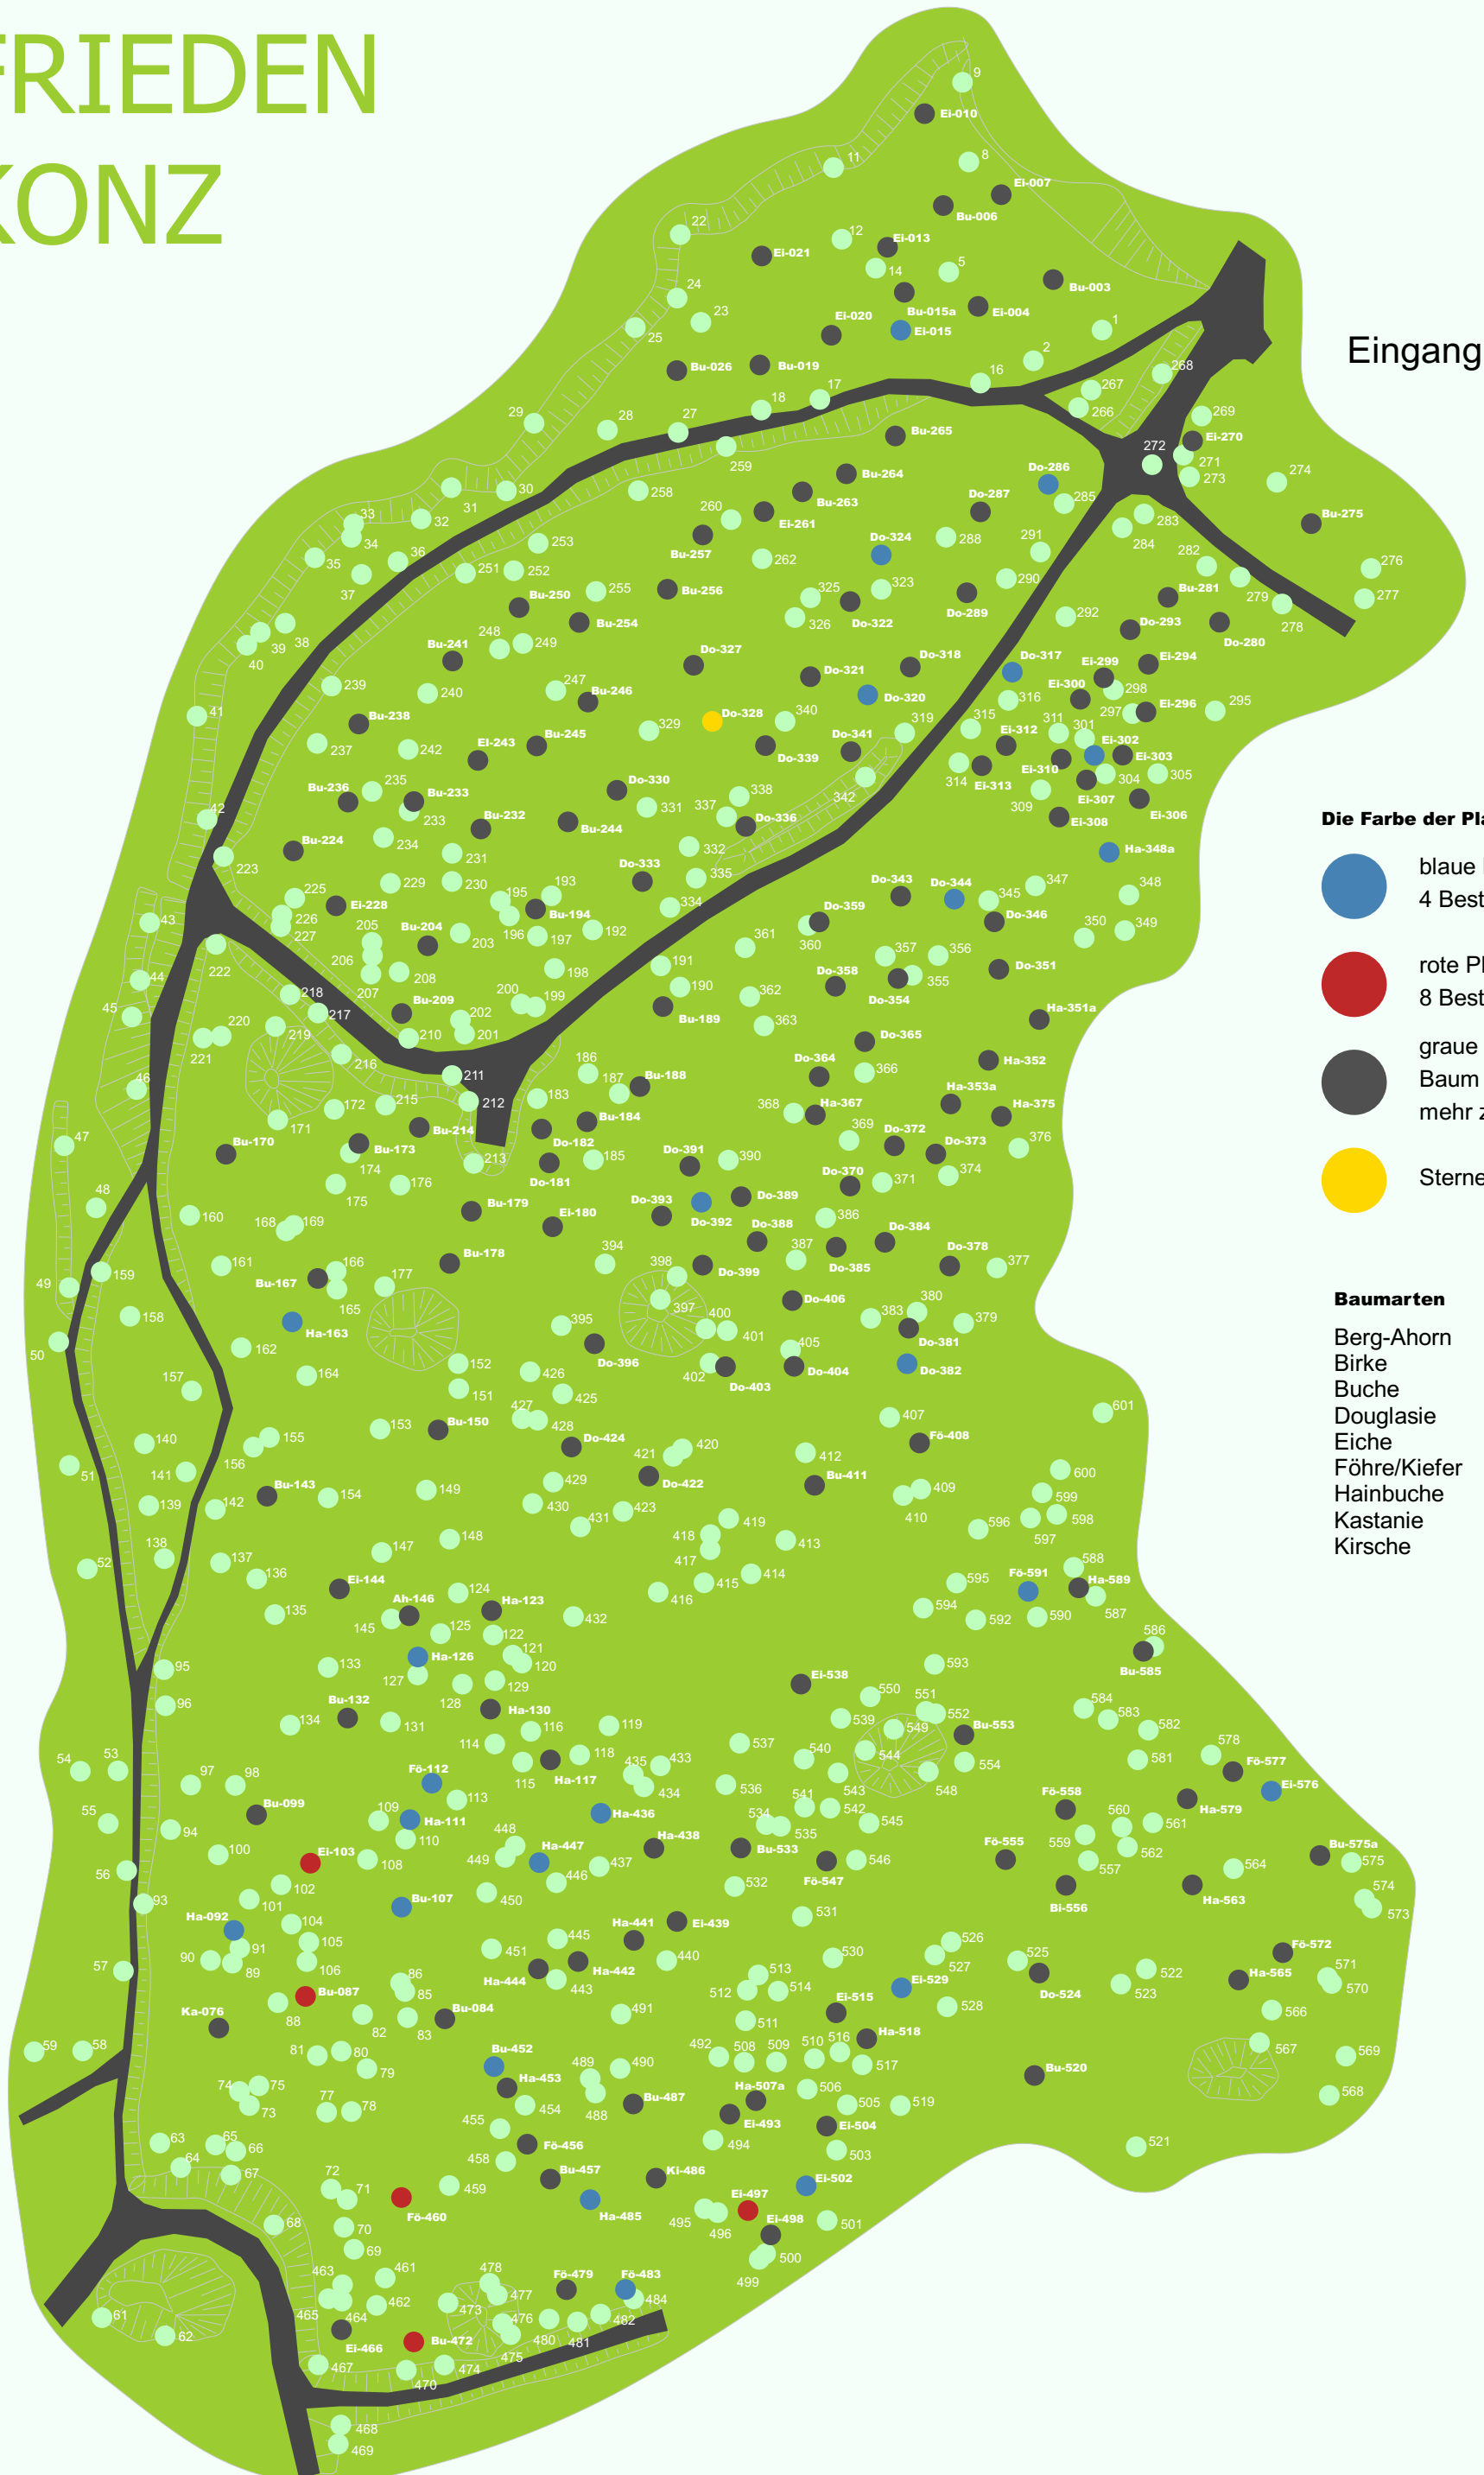

# WALD- FRIEDEN KONZ

Eingang

**Die Farbe der Plakette bedeutet:**

- blaue Plakette bis zu 4 Bestattungen möglich
- rote Plakette bis zu 8 Bestattungen möglich
- graue Plakette - an diesem Baum stehen keine Grabstellen mehr zur Verfügung
- Sternenkinderbaum

**Baumarten**

- |              |    |
|--------------|----|
| Berg-Ahorn   | Ah |
| Birke        | Bi |
| Buche        | Bu |
| Douglasie    | Do |
| Eiche        | Ei |
| Föhre/Kiefer | Fö |
| Hainbuche    | Ha |
| Kastanie     | Ka |
| Kirsche      | Ki |