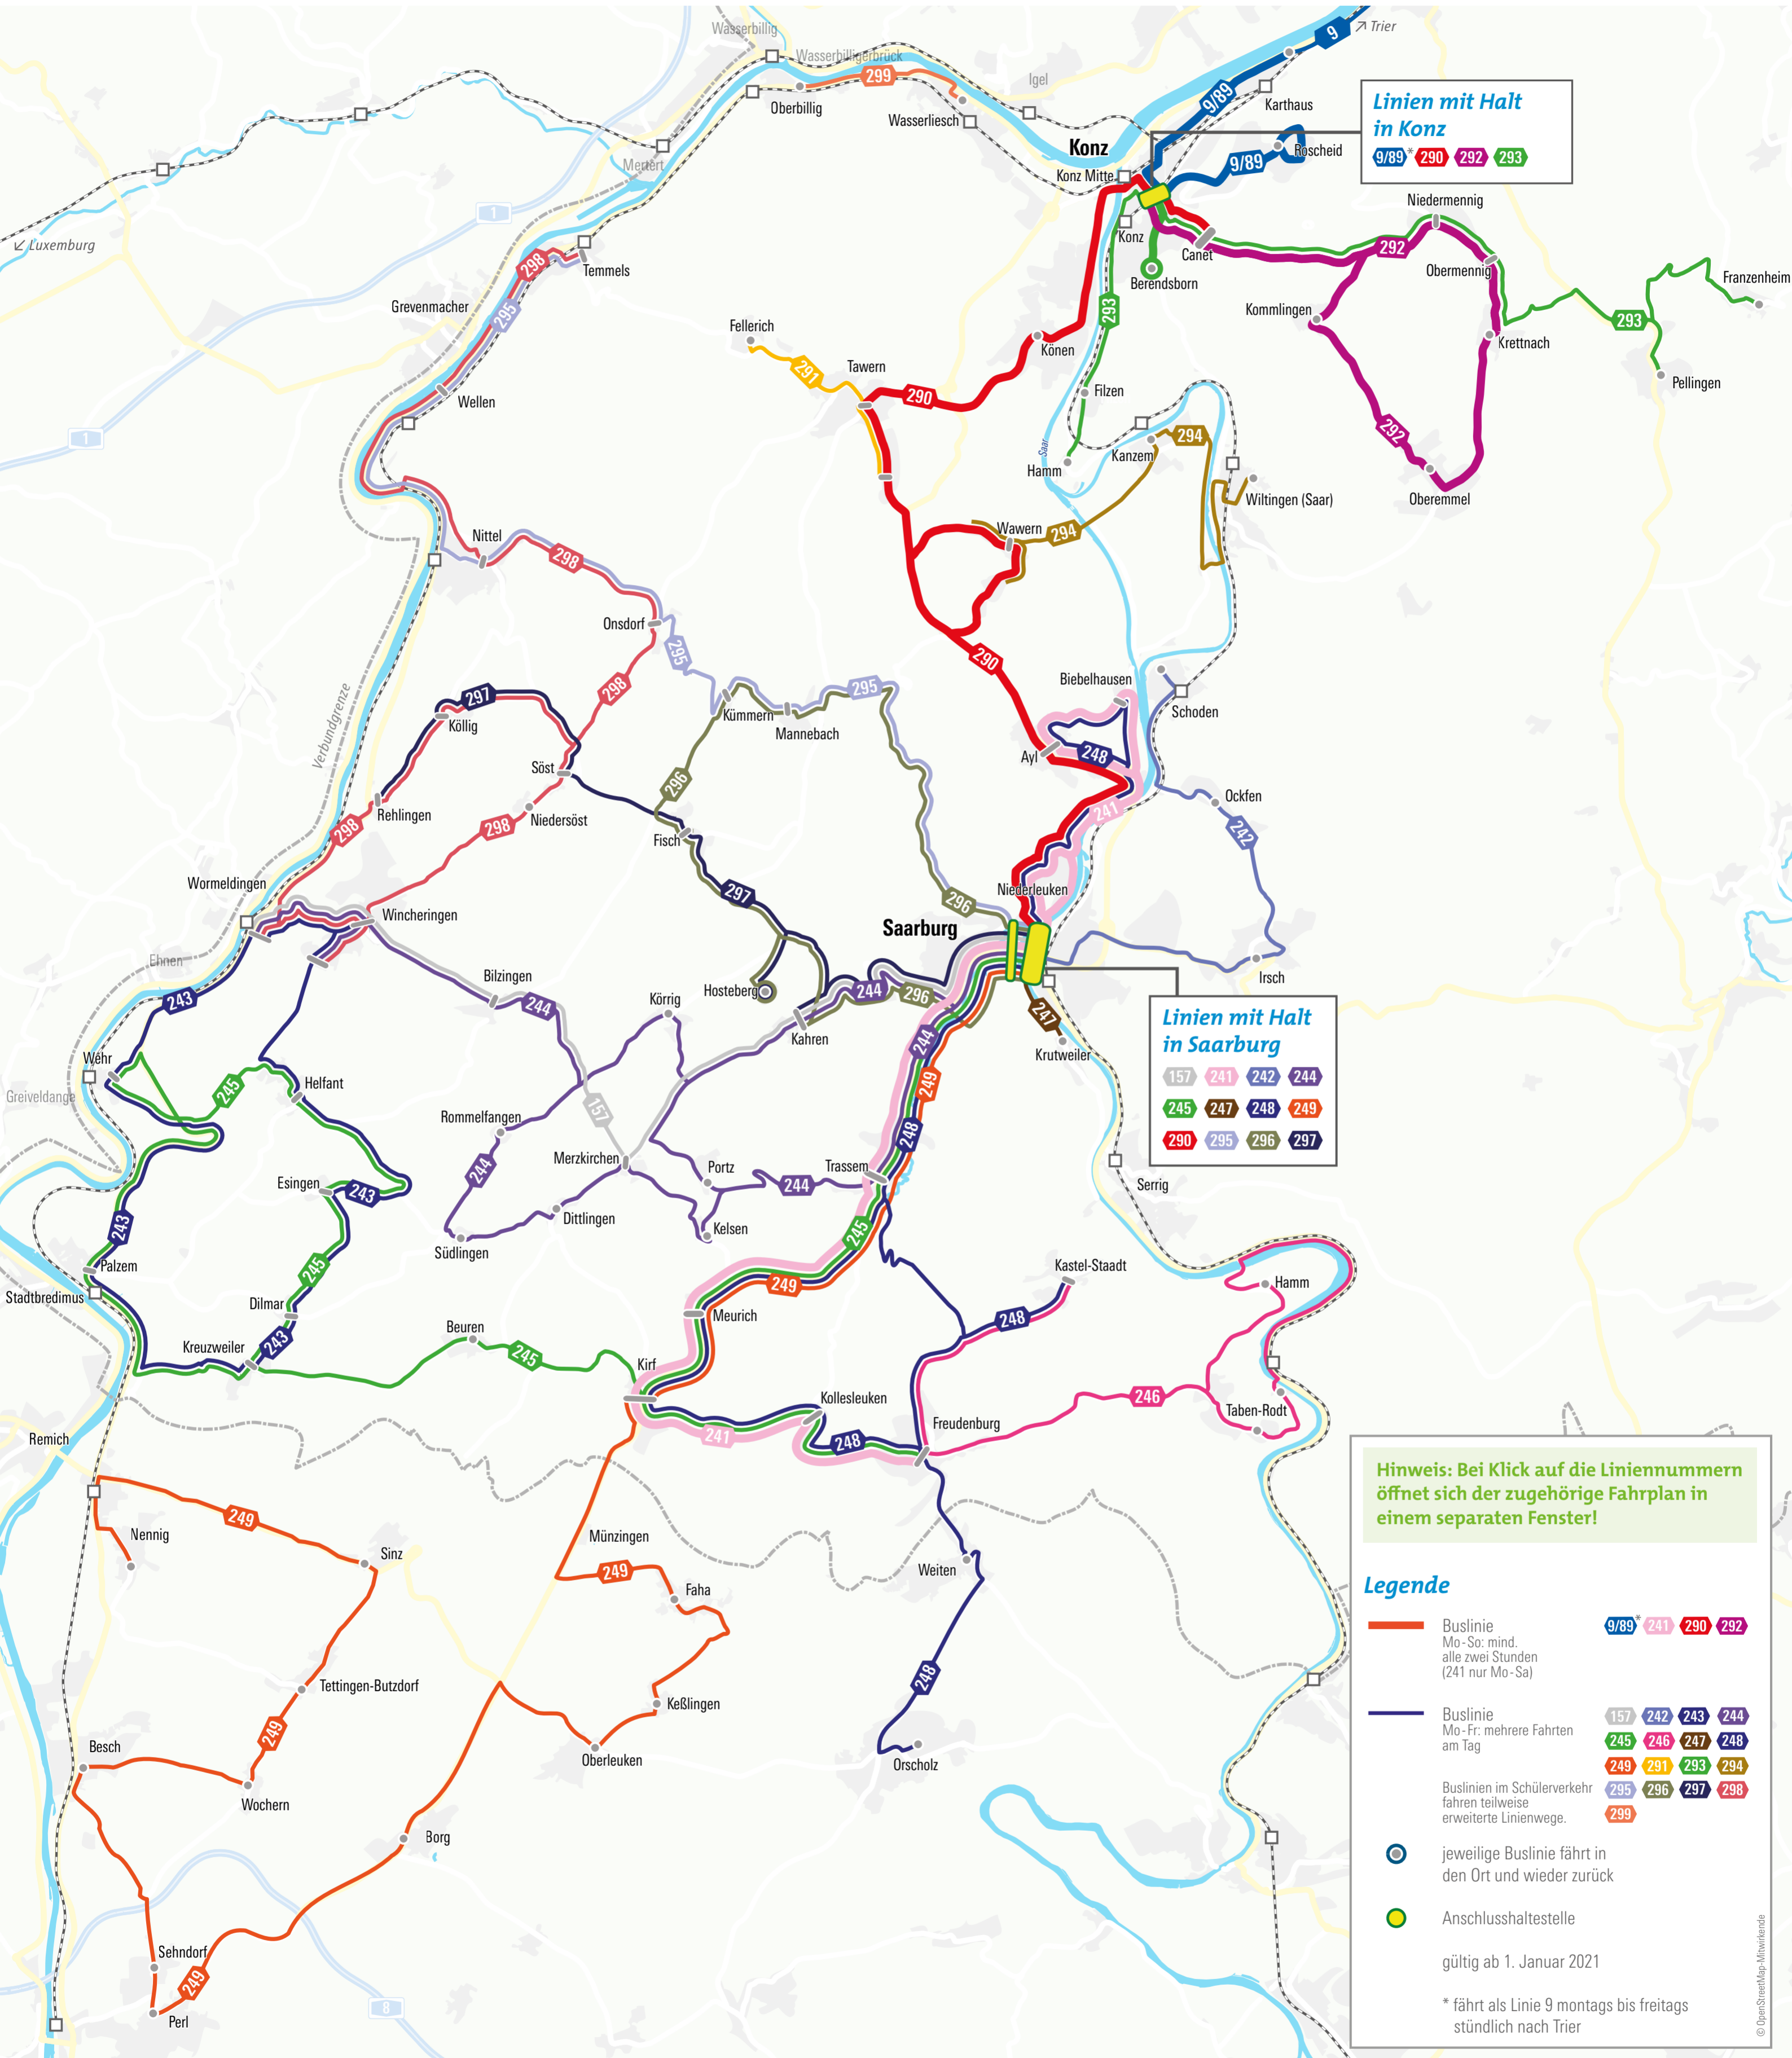

Das Busnetz Saargau

Linien mit Halt in Konz

9/89* 290 292 293

Linien mit Halt in Saarburg

157 241 242 244
 245 247 248 249
 290 295 296 297

Hinweis: Bei Klick auf die Liniennummern öffnet sich der zugehörige Fahrplan in einem separaten Fenster!

Legende

- Buslinie Mo-So: mind. alle zwei Stunden (241 nur Mo-Sa) 9/89* 241 290 292
- Buslinie Mo-Fr: mehrere Fahrten am Tag 157 242 243 244 245 246 247 248 249 291 293 294
- Buslinien im Schülerverkehr fahren teilweise erweiterte Linienwege. 295 296 297 298 299

- ⊙ jeweilige Buslinie fährt in den Ort und wieder zurück
- Anschlusshaltestelle

gültig ab 1. Januar 2021

* fährt als Linie 9 montags bis freitags stündlich nach Trier

Hinweis: Die Linien 206 und 207 fahren auch nach Start des Busnetzes unverändert wie bisher.