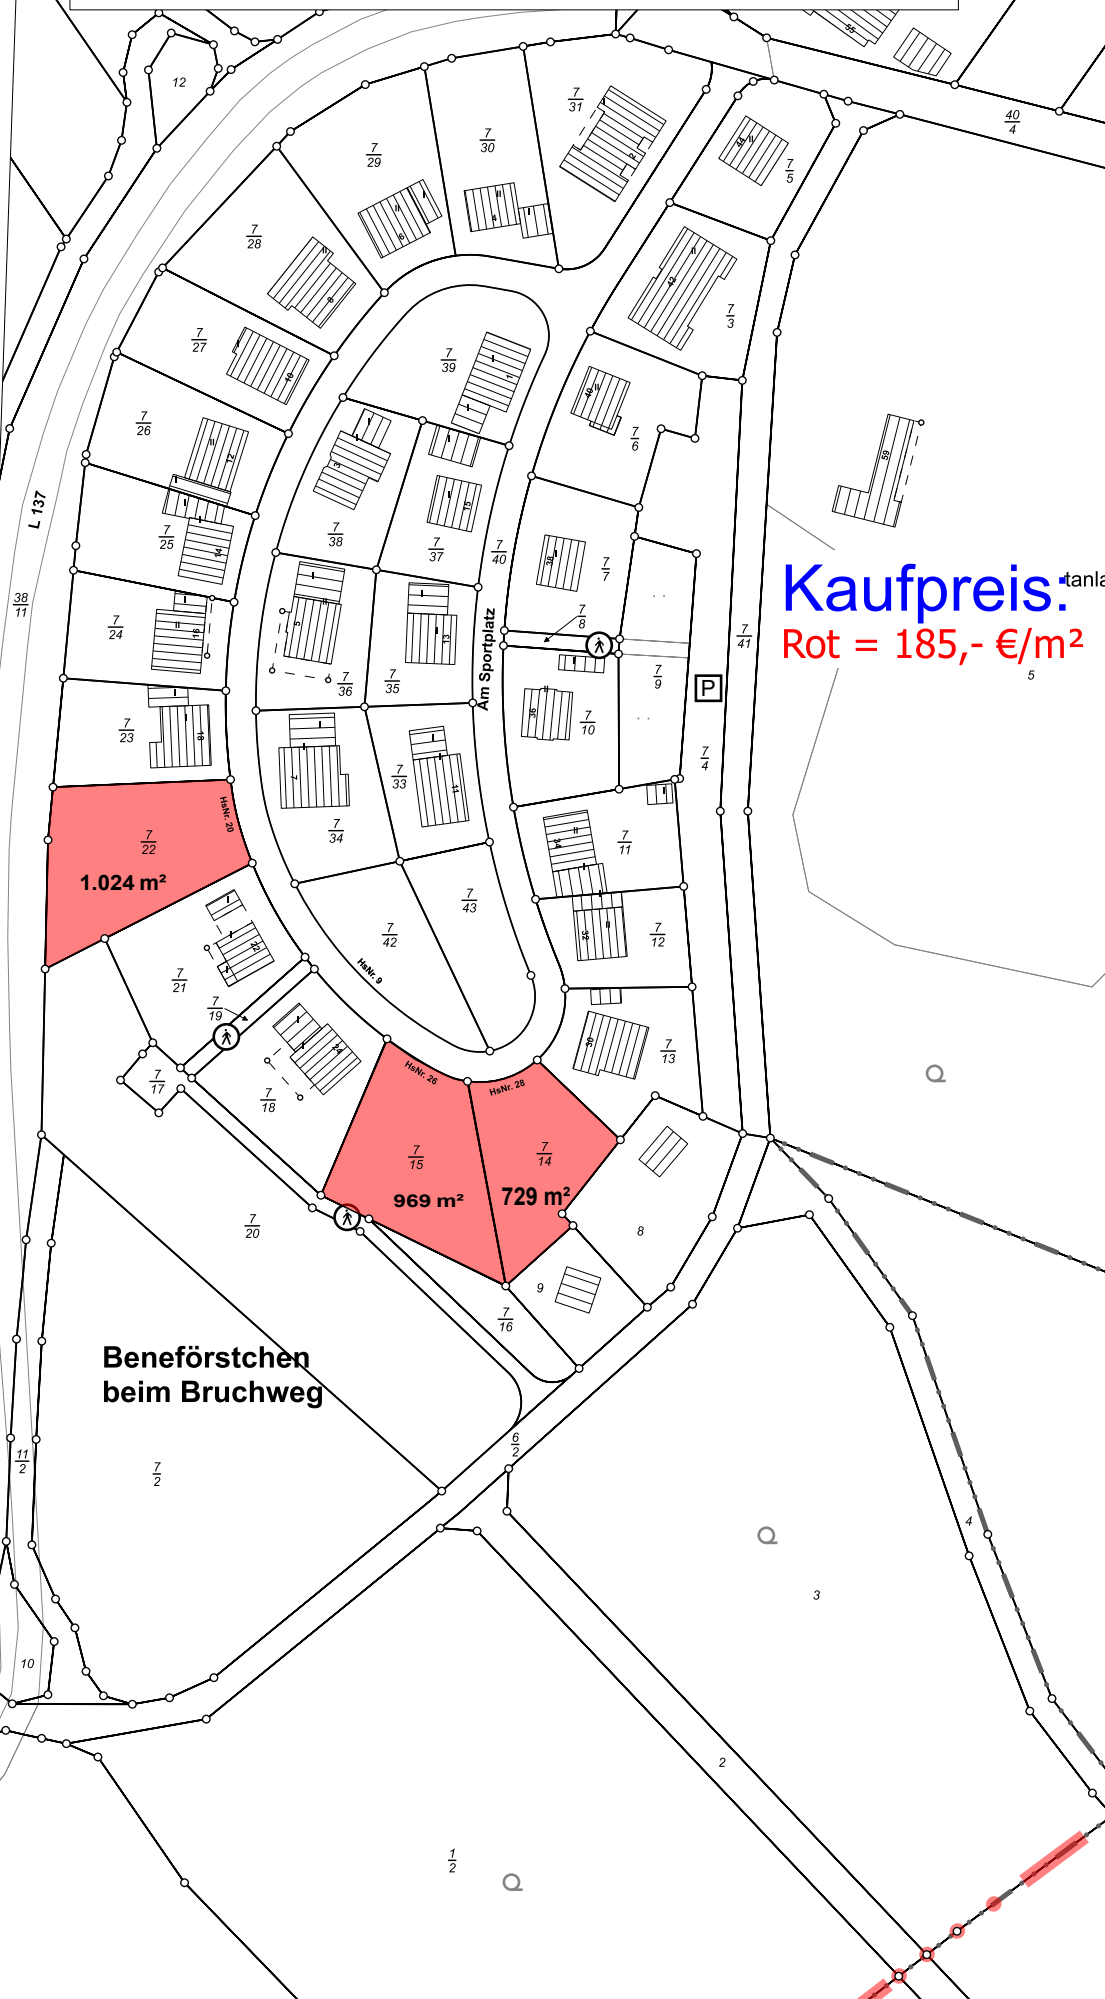

# Beneförstchen

**Kein amtlicher Lagerplan**

**Weitergabe nicht gestattet**

Aufrei

**Kaufpreis:** tanla  
Rot = 185,- €/m<sup>2</sup>  
5

Beneförstchen  
beim Bruchweg